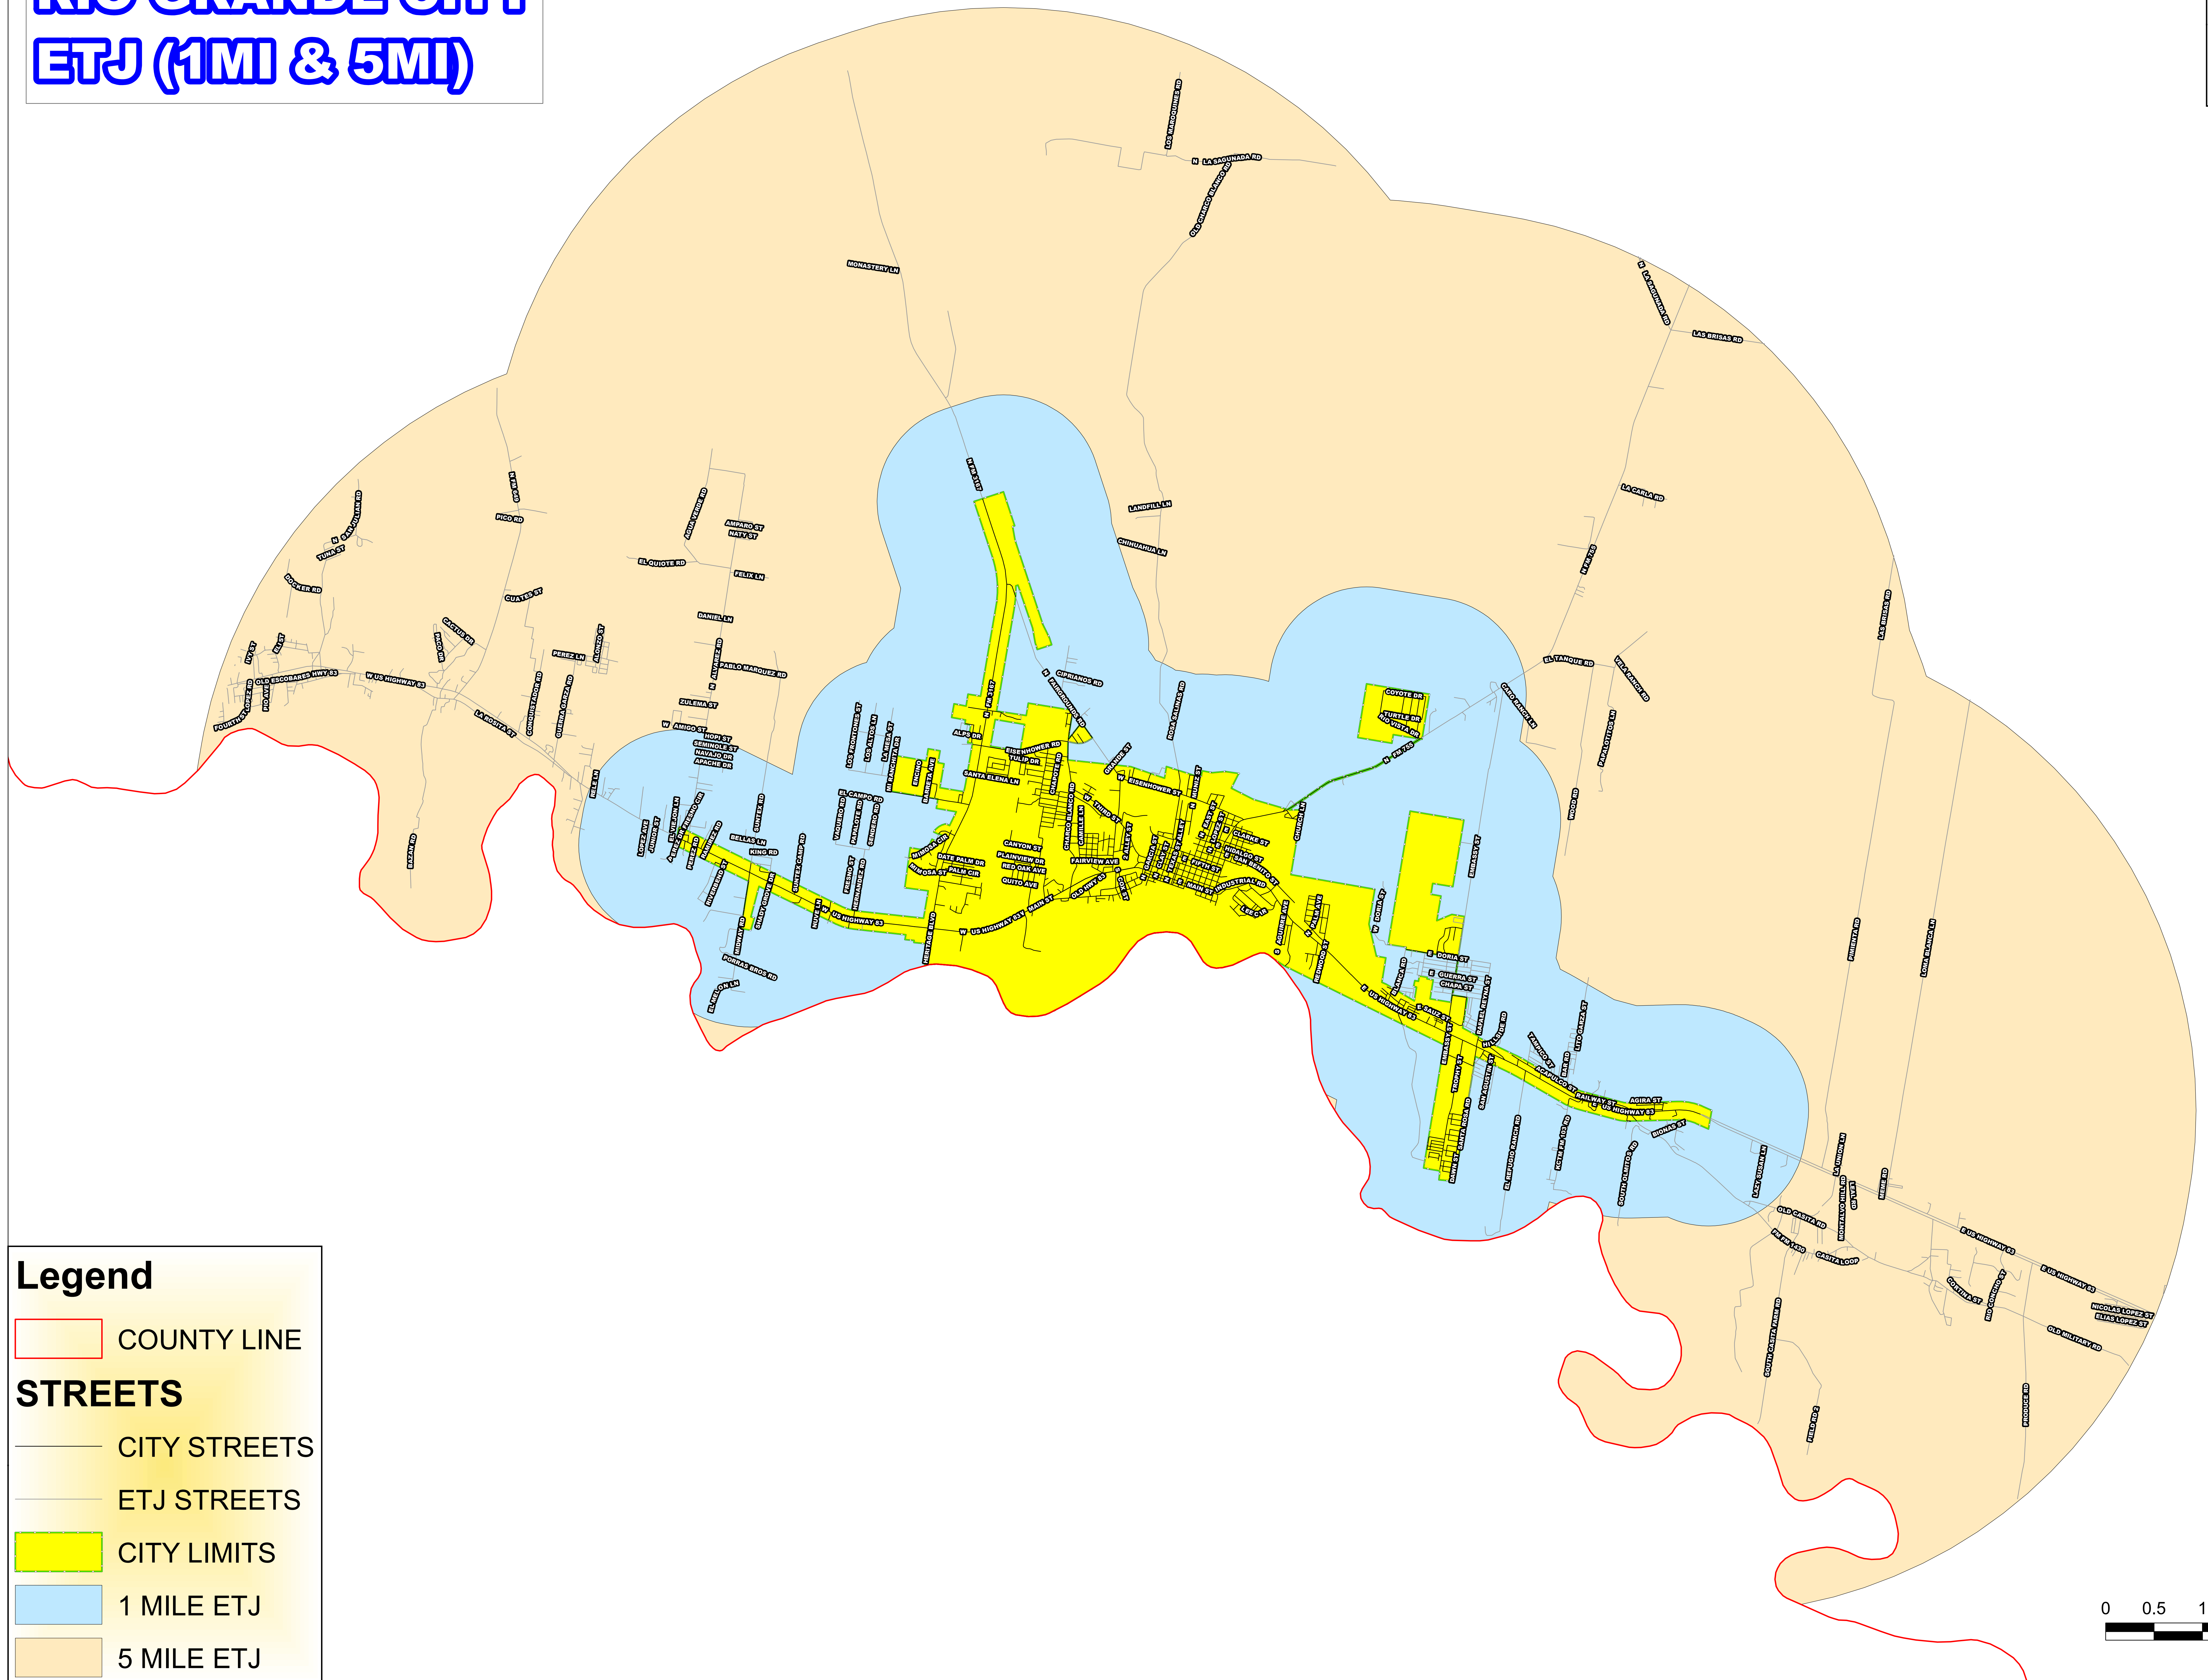

# RIO GRANDE CITY ETJ (1MI & 5MI)

**Legend**

- COUNTY LINE
- STREETS**
- CITY STREETS
- ETJ STREETS
- CITY LIMITS
- 1 MILE ETJ
- 5 MILE ETJ