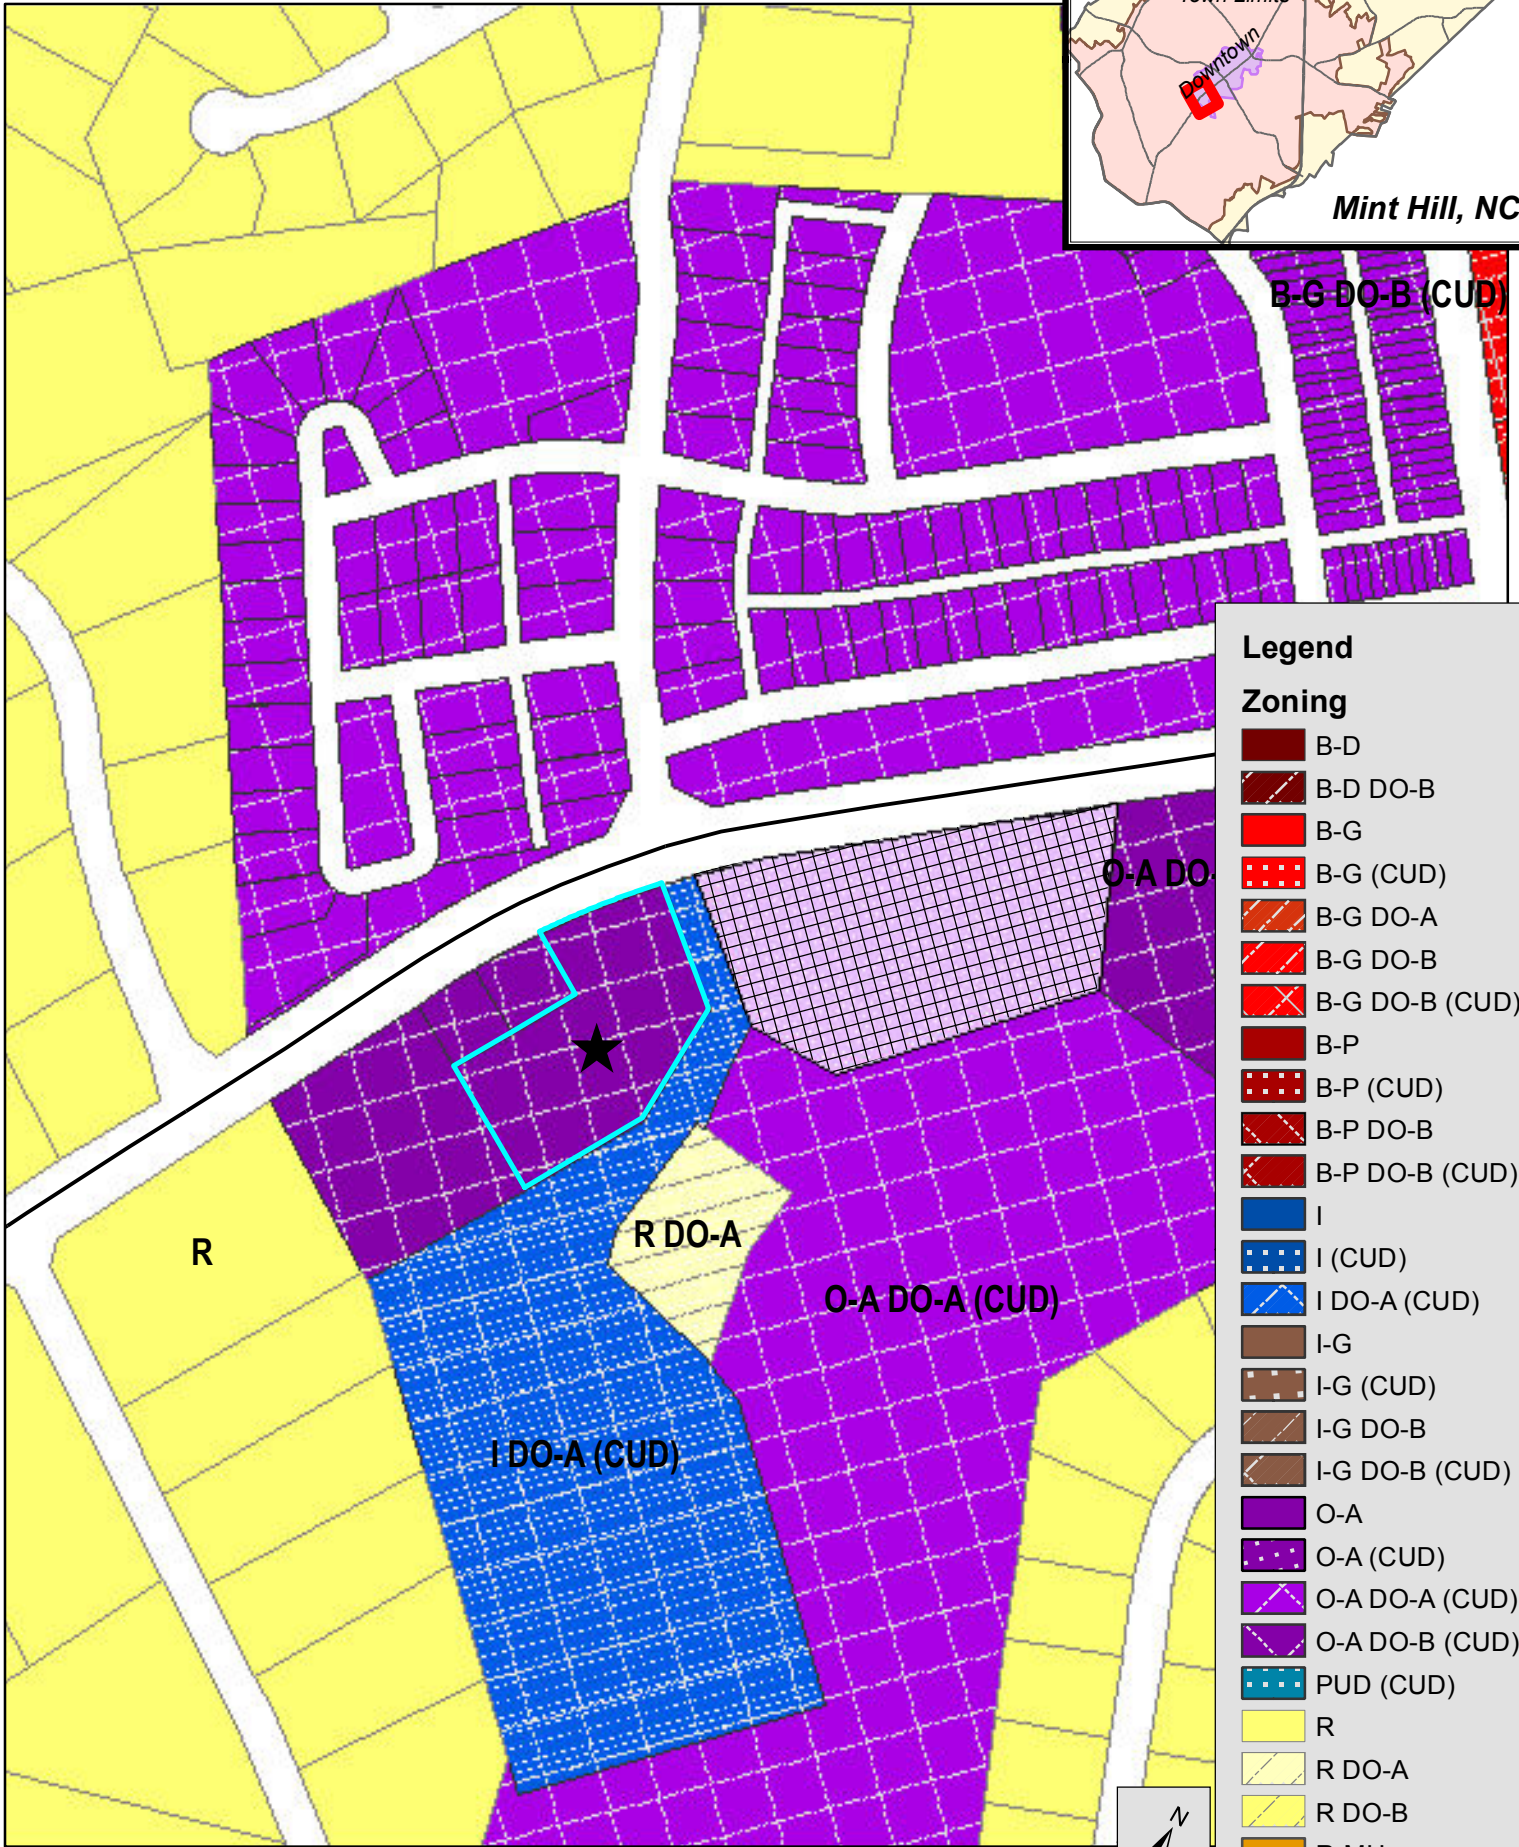

# ZC12-4 Sullivan & Roupas, LLC

Parcel Number: 195-182-46

Location: 6332 Matthews-Mint Hill Rd

Legend	
Zoning	
	B-D
	B-D DO-B
	B-G
	B-G (CUD)
	B-G DO-A
	B-G DO-B
	B-G DO-B (CUD)
	B-P
	B-P (CUD)
	B-P DO-B
	B-P DO-B (CUD)
	I
	I (CUD)
	I DO-A (CUD)
	I-G
	I-G (CUD)
	I-G DO-B
	I-G DO-B (CUD)
	O-A
	O-A (CUD)
	O-A DO-A (CUD)
	O-A DO-B (CUD)
	PUD (CUD)
	R
	R DO-A
	R DO-B
	R-MH