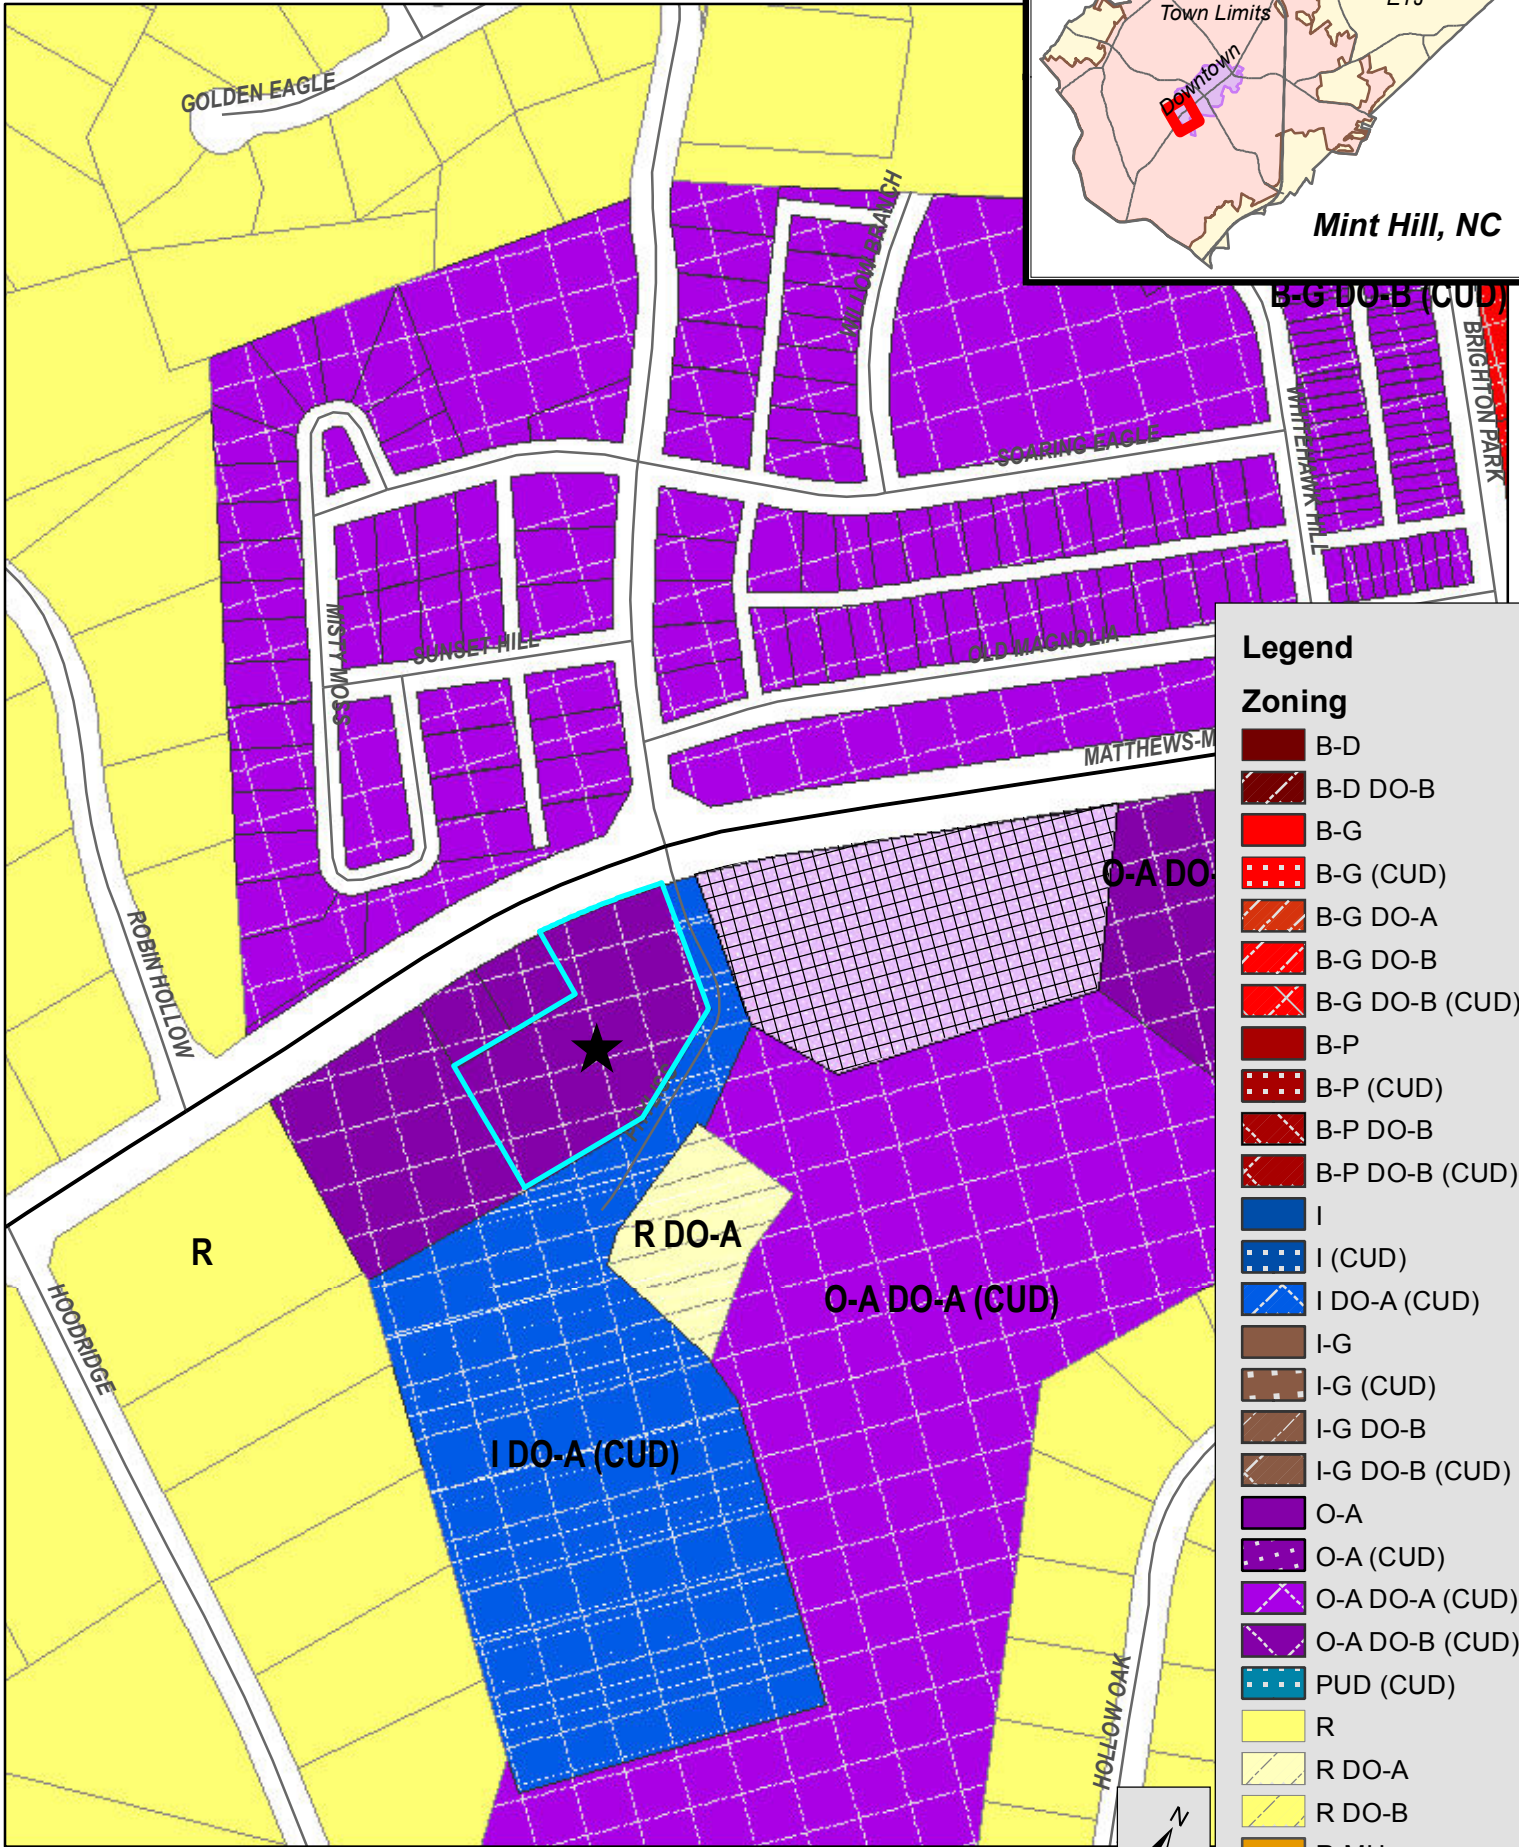

# CD12-1 Sullivan & Roupas, LLC

Parcel Number: 195-182-46

Location: 6325 Matthews-Mint Hill Rd

## Legend

### Zoning

- B-D
- B-D DO-B
- B-G
- B-G (CUD)
- B-G DO-A
- B-G DO-B
- B-G DO-B (CUD)
- B-P
- B-P (CUD)
- B-P DO-B
- B-P DO-B (CUD)
- I
- I (CUD)
- I DO-A (CUD)
- I-G
- I-G (CUD)
- I-G DO-B
- I-G DO-B (CUD)
- O-A
- O-A (CUD)
- O-A DO-A (CUD)
- O-A DO-B (CUD)
- PUD (CUD)
- R
- R DO-A
- R DO-B
- R-MH